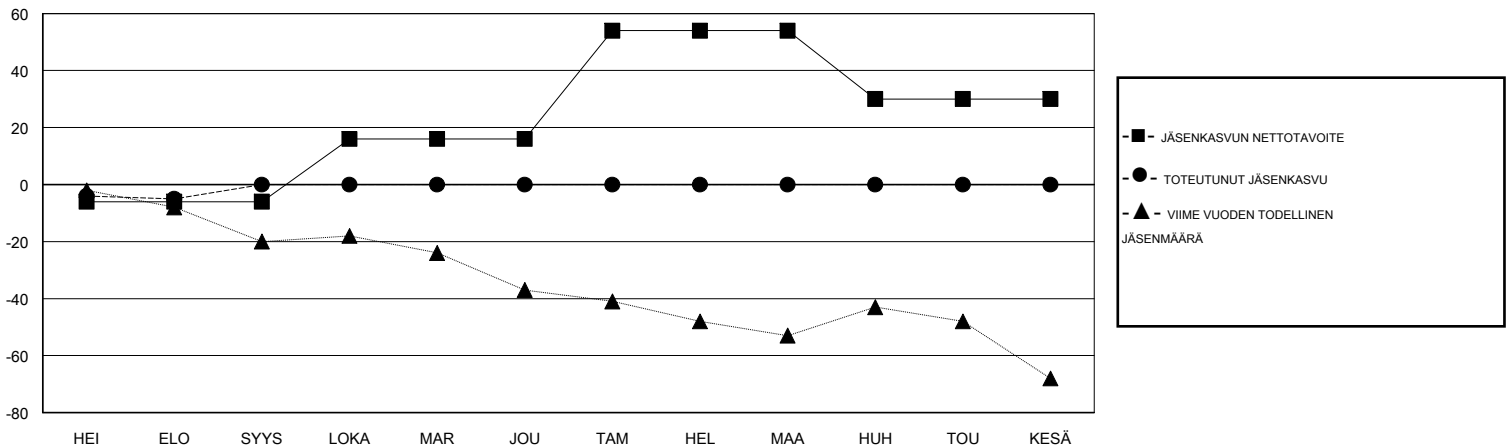

# MONTHLY MEMBERSHIP PROGRESS REPORT

District 107 I

Results as of: 08/31/2017

GMT: ANTTI FORSELL

SIJAINI FINLAND

GMT VAALIPIIRI

Klubit				jäsenä			
TULOKSET 2017-2018				TULOKSET 2017-2018			
NELJÄNNES	UUDEN KLUBIN TAVOITE	UUDET KLUBIT	LOPETETUT KLUBIT	NELJÄNNES	JÄSENKASVUN NETTOTAVOITE	TOTEUTUNUT JÄSENKASVU	POISTETUT JÄSENET (mukaan lukien siirrot)
HEI/ELO/SYYS	0	0	0	HEI/ELO/SYYS	-6	4	9
LOKA/MAR/JOU	1	0	0	LOKA/MAR/JOU	22	0	0
TAM/HEL/MAA	1	0	0	TAM/HEL/MAA	38	0	0
HUH/TOU/KESÄ	0	0	0	HUH/TOU/KESÄ	-24	0	0

TAVOITTEET JA UUDET KLUBIT, KUMULATIIVINEN

TAVOITTEET JA JÄSENET, KUMULATIIVINEN

LAKKAUTETUT KLUBIT: 0

3 CLUBS OF 53 LISÄNNYT YHDEN TAI USEAMMAN UUTTA JÄSENTÄ

### SUKUPUOLIJAKAUMA

MIES 905 (74.61%)  
 NAINEN 308 (25.39%)

Naispuolisten jäsenten prosenttiosuuden tavoite toimivuonna: 30%