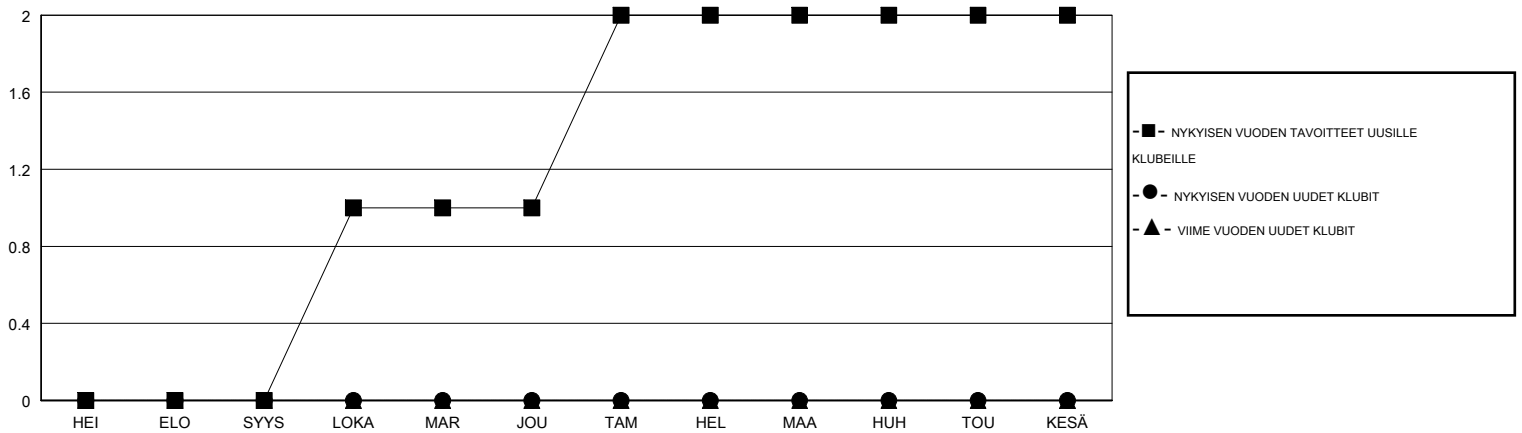

# MONTHLY MEMBERSHIP PROGRESS REPORT

District 107 I

Results as of: 08/31/2017

GMT: ANTTI FORSELL

SIJAINI FINLAND

GMT VAALIPIIRI

Klubit				jäsenä			
TULOKSET 2017-2018				TULOKSET 2017-2018			
NELJÄNNES	UUDEN KLUBIN TAVOITE	UUDET KLUBIT	LOPETETUT KLUBIT	NELJÄNNES	JÄSENKASVUN NETTOTAVOITE	TOTEUTUNUT JÄSENKASVU	POISTETUT JÄSENET (mukaan lukien siirrot)
HEI/ELO/SYYS	0	0	0	HEI/ELO/SYYS	-6	4	9
LOKA/MAR/JOU	1	0	0	LOKA/MAR/JOU	22	0	0
TAM/HEL/MAA	1	0	0	TAM/HEL/MAA	38	0	0
HUH/TOU/KESÄ	0	0	0	HUH/TOU/KESÄ	-24	0	0

TAVOITTEET JA UUDET KLUBIT, KUMULATIIVINEN

TAVOITTEET JA JÄSENET, KUMULATIIVINEN

LAKKAUTETUT KLUBIT: 0

3 CLUBS OF 53 LISÄNNYT YHDEN TAI USEAMMAN UUTTA JÄSENTÄ

### SUKUPUOLIJAKAUMA

MIES 905 (74.61%)  
 NAINEN 308 (25.39%)

Naispuolisten jäsenten prosenttiosuuden tavoite toimivuonna: 30%